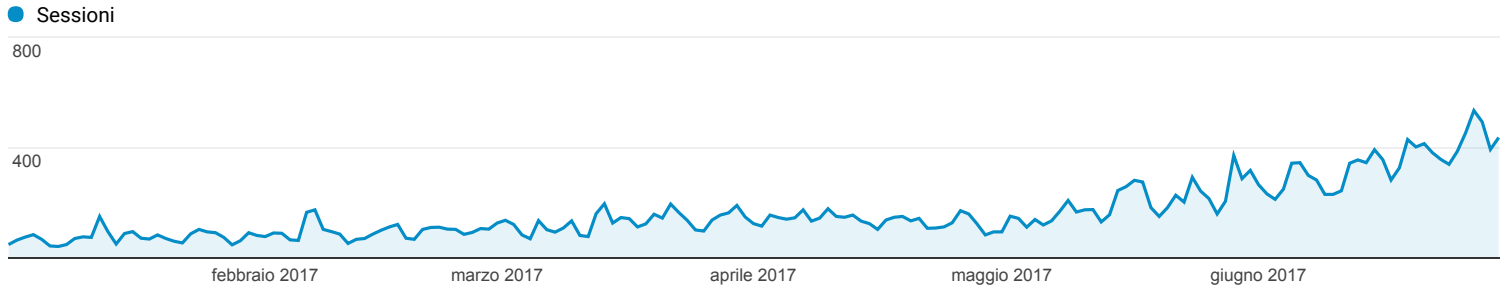

01 gen 2017 - 30 giu 2017

Panoramica del pubblico

Tutti gli utenti
100,00% Sessioni

Panoramica

■ New Visitor ■ Returning Visitor

Lingua	Sessioni	% Sessioni
1. it	16.211	54,77%
2. it-it	11.993	40,52%
3. en-us	573	1,94%
4. en-gb	256	0,86%
5. es	84	0,28%
6. it-ch	74	0,25%
7. en	59	0,20%
8. (not set)	49	0,17%
9. de	36	0,12%
10. fr	32	0,11%