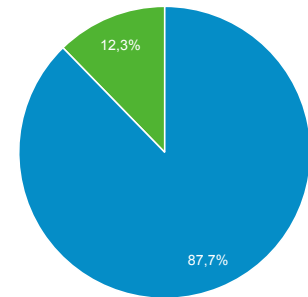

01 gen 2017 - 30 giu 2017

Panoramica del pubblico

Tutti gli utenti
100,00% Sessioni

Panoramica

■ New Visitor ■ Returning Visitor

Lingua	Sessioni	% Sessioni
1. it	16.211	54,77%
2. it-it	11.993	40,52%
3. en-us	573	1,94%
4. en-gb	256	0,86%
5. es	84	0,28%
6. it-ch	74	0,25%
7. en	59	0,20%
8. (not set)	49	0,17%
9. de	36	0,12%
10. fr	32	0,11%